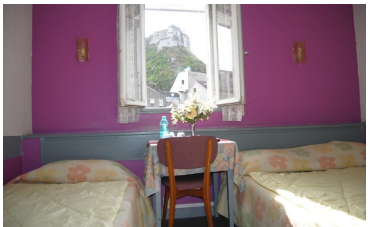

Photos non contractuelles

Chambre Single dès **35,00€** la nuit
Formule Pension complète : 60,00€
Formule Demi pension : 54,50€

Chambre Twin dès **45,00€** la nuit
Formule Pension complète : 48,00€ par personne
Formule Demi pension : 42,50€ par personne

Chambre Double dès **45,00€** la nuit
Formule Pension complète : 96,00€ pour un couple (48,00€ / pers,)
Formule Demi pension : 85,00€ pour un couple (42,50€ / pers,)

Chambre Suite Junior ou familiale 3 personnes dès **55,00€** la nuit
Formule Pension complète 96,00€ pour un couple (48,00€ / pers,) ; 33,60€ par enfant de 3 à 12 ans
Formule Demi pension 85,00€ pour un couple (42,50€ / pers,) ; 29,70€ par enfant de 3 à 12 ans

Chambre Triple dès **55,00€** la nuit
ou

Formule Pension complète : 44,00€ par adulte ; 33,60€ par enfant de 3 à 12 ans
Formule Demi pension : 38,50€ par adulte ; 29,70€ par enfant de 3 à 12 ans

Chambre Quadruple familiale 4 personnes dès **65,00€** la nuit