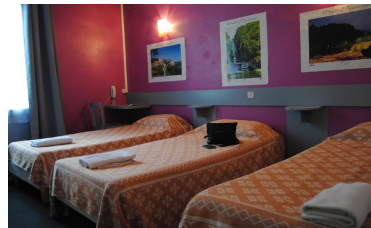

Photos non contractuelles

Chambre Single dès **35,00€** la nuit
Formule Pension complète : 60,00€
Formule Demi pension : 54,50€

Chambre Twin dès **45,00€** la nuit
Formule Pension complète : 48,00€ par personne
Formule Demi pension : 42,50€ par personne

Chambre Double dès **45,00€** la nuit
Formule Pension complète : 96,00€ pour un couple (48,00€ / pers,)
Formule Demi pension : 85,00€ pour un couple (42,50€ / pers,)

Chambre Suite Junior ou familiale 3 personnes dès **55,00€** la nuit
Formule Pension complète 96,00€ pour un couple (48,00€ / pers,) ; 33,60€ par enfant de 3 à 12 ans
Formule Demi pension 85,00€ pour un couple (42,50€ / pers,) ; 29,70€ par enfant de 3 à 12 ans

Chambre Triple dès **55,00€** la nuit
ou

Formule Pension complète : 44,00€ par adulte ; 33,60€ par enfant de 3 à 12 ans
Formule Demi pension : 38,50€ par adulte ; 29,70€ par enfant de 3 à 12 ans

Chambre Quadruple familiale 4 personnes dès **65,00€** la nuit